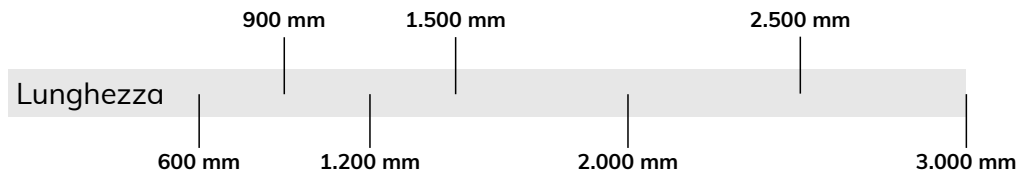

#2

illuminazione indiretta - colore della luce
POSSIBILE SOLO CON LA LAMPADA A SOSPENSIONE

Su richiesta è possibile realizzare anche lunghezze personalizzate.

illuminazione diretta - colore chiaro

VARIANTE DI COPERTINA 1 - con coperchio piatto a filo

Opale
65% di trasmissione della luce

Opale +
80% di trasmissione della luce

Prismatico
75% di trasmissione della luce

Variante cover 2 - con cover a U

U-Cover | OpalPlus
65% di trasmissione della luce

Variante di copertura 3 - con coprilente piatto a filo

Lente da 60°
80% di trasmissione della luce

Doppio asimmetrico
80% di trasmissione della luce

Asimmetrico
80% di trasmissione della luce

I coperchi degli inserti delle lenti non possono essere accorciati.