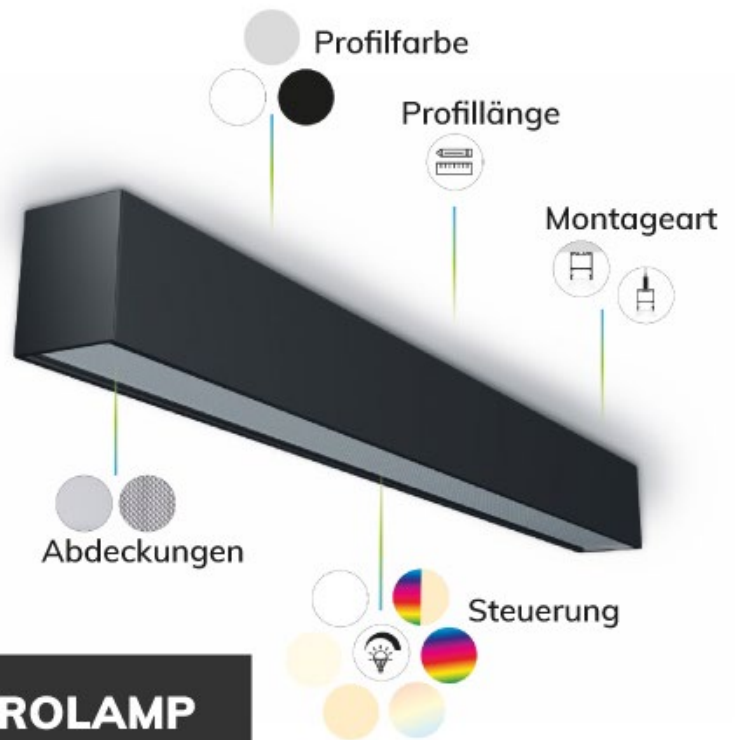

PROLAMP

Die **individuell konfigurierbaren ProLamp Leuchtenprofile** punkten durch Ihre vielseitigen Verwendungsmöglichkeiten.

Ob Aufbau- oder Hängeleuchte, mit indirektem Licht oder modernster Steuerung, Sie haben vollkommene Gestaltungsfreiheit.