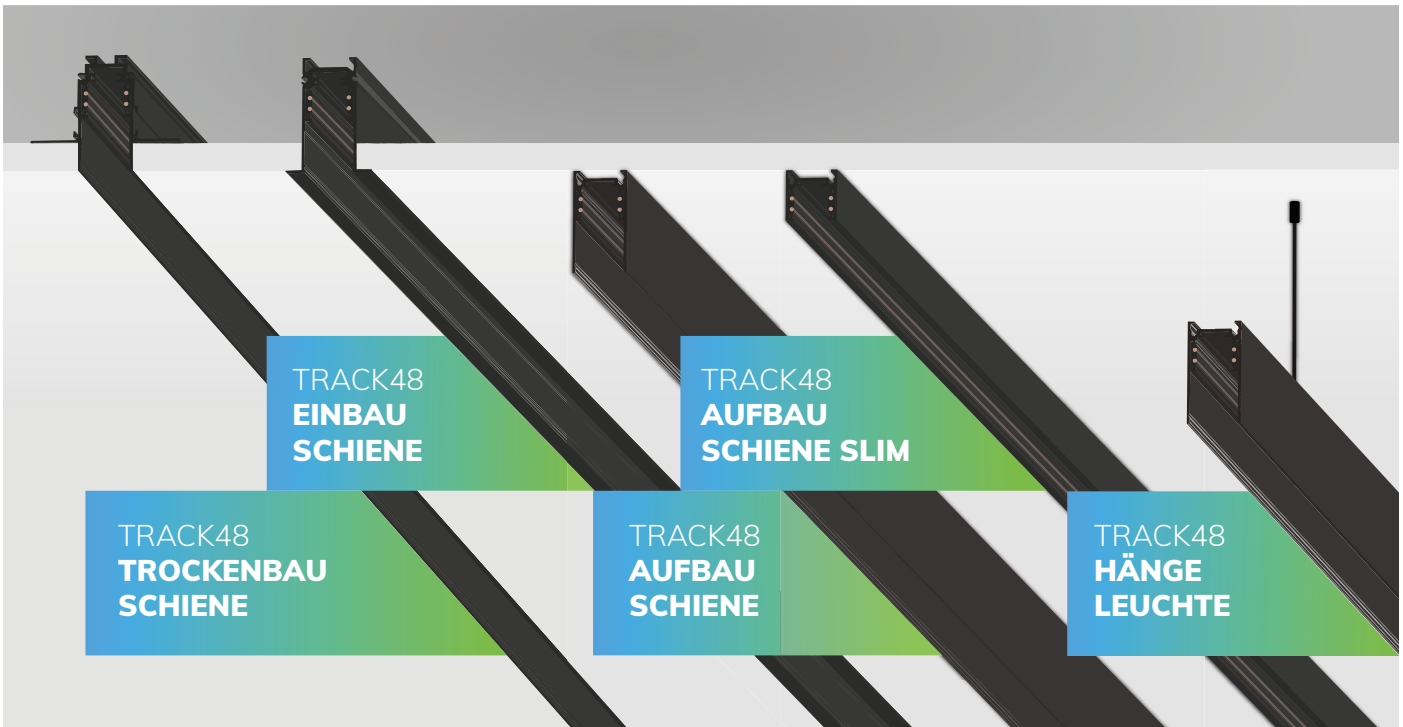

MINIMALISTISCHE ELEGANZ TRIFFT AUF GRENZENLOSE FLEXIBILITÄT

Simple Montage

Berührungssicheres
Niedervoltsystem

Große Flexibilität

Entdecken Sie jetzt unsere neuen Track 48 Montagevideos und profitieren Sie von unserem Fachwissen.

ZU DEN VIDEOS

DAS LED MAGNETSCHIENENSYSTEM IM EINSATZ

WOHNBEREICH

BÜRO

MUSEEN

GASTRONOMIE

HOTELLERIE

KIRCHEN

Mit Track 48 sind Ihrer Kreativität kaum Grenzen gesetzt. Lassen Sie sich von dem innovativen Zubehör und der klaren Formsprache begeistern und verwirklichen Sie Ihre einzigartigen Projekte. Das Track 48 Magnetschienensystem arbeitet im Niederspannungsbereich, wodurch Ihnen eine sichere Handhabung gewährleistet wird.