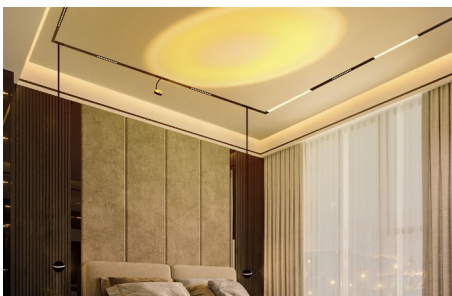

MINIMALISTISCHE ELEGANZ TRIFFT AUF GRENZENLOSE FLEXIBILITÄT

Simple Montage

Berührungssicheres
Niedervoltsystem

Große Flexibilität

Entdecken Sie jetzt unsere neuen Track 48 Montagevideos und profitieren Sie von unserem Fachwissen.

ZU DEN VIDEOS

DAS LED MAGNETSCHIENENSYSTEM IM EINSATZ

WOHNBEREICH

BÜRO

MUSEEN

GASTRONOMIE

HOTELLERIE

KIRCHEN

Mit Track 48 sind Ihrer Kreativität kaum Grenzen gesetzt. Lassen Sie sich von dem innovativen Zubehör und der klaren Formsprache begeistern und verwirklichen Sie Ihre einzigartigen Projekte. Das Track 48 Magnetschienensystem arbeitet im Niederspannungsbereich, wodurch Ihnen eine sichere Handhabung gewährleistet wird.