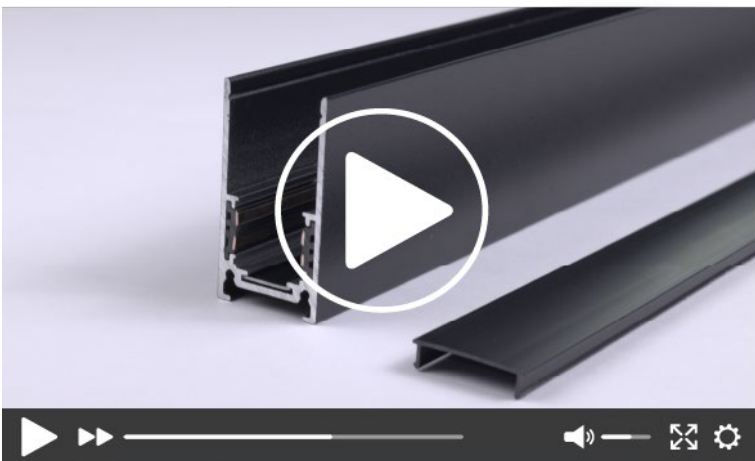

MINIMALISTISCHE ELEGANZ TRIFFT AUF GRENZENLOSE FLEXIBILITÄT

Simple Montage

Berührungssicheres
Niedervoltsystem

Große Flexibilität

Entdecken Sie jetzt unsere neuen Track 48 Montagevideos und profitieren Sie von unserem Fachwissen.

ZU DEN VIDEOS

DAS LED MAGNETSCHIENENSYSTEM IM EINSATZ

WOHNBEREICH

BÜRO

MUSEEN

GASTRONOMIE

HOTELLERIE

KIRCHEN

Mit Track 48 sind Ihrer Kreativität kaum Grenzen gesetzt. Lassen Sie sich von dem innovativen Zubehör und der klaren Formsprache begeistern und verwirklichen Sie Ihre einzigartigen Projekte. Das Track 48 Magnetschienensystem arbeitet im Niederspannungsbereich, wodurch Ihnen eine sichere Handhabung gewährleistet wird.