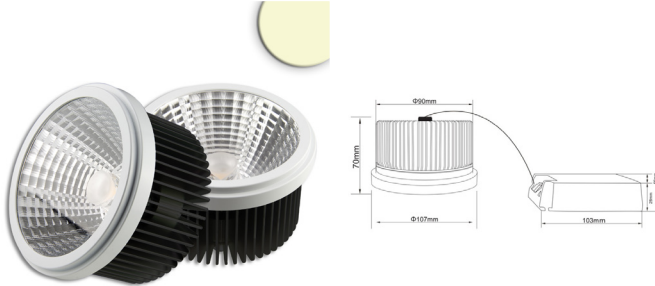

Projecteur LED AR111

112570 | AR111 20 W, 25 °, blanc chaud, y compris VG externe
cadres de montage adaptés disponibles en option, transformateur externe enfichable