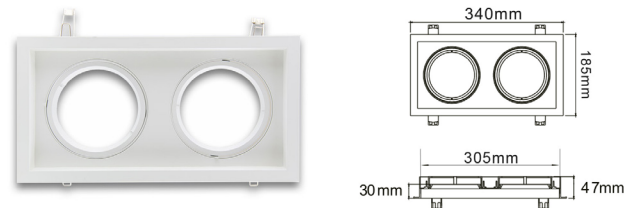

112577 | AR 111, angulaire, 2gang, pivotant

Installation facile, y compris l'anneau de montage