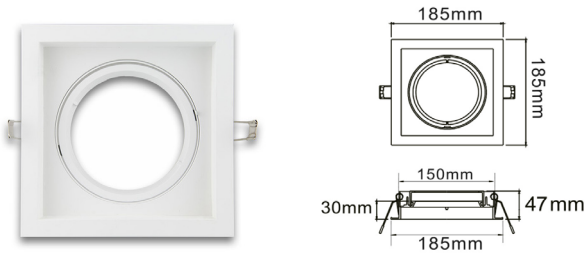

Cadre de montage AR111

Des cadres de montage de haute qualité en différents modèles et versions (jusqu'à des cadres triples ainsi que des cônes pour 6" et 8") sont disponibles comme accessoires.

112576 | AR 111, angulaire, 1gang, pivotant

Installation facile, y compris l'anneau de montage