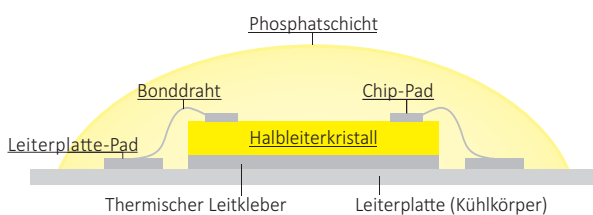

Angle du faisceau variable : de 35° à 50° réglable manuellement (avec les articles n° 112574 et 112575)

35° à 50°

Livraison avec transformateur externe à température de surface limitée (c'est-à-dire que l'installation de ces LED Tracklights AR111 est également possible avec ces transformateurs dans des plafonds en bois, par exemple).