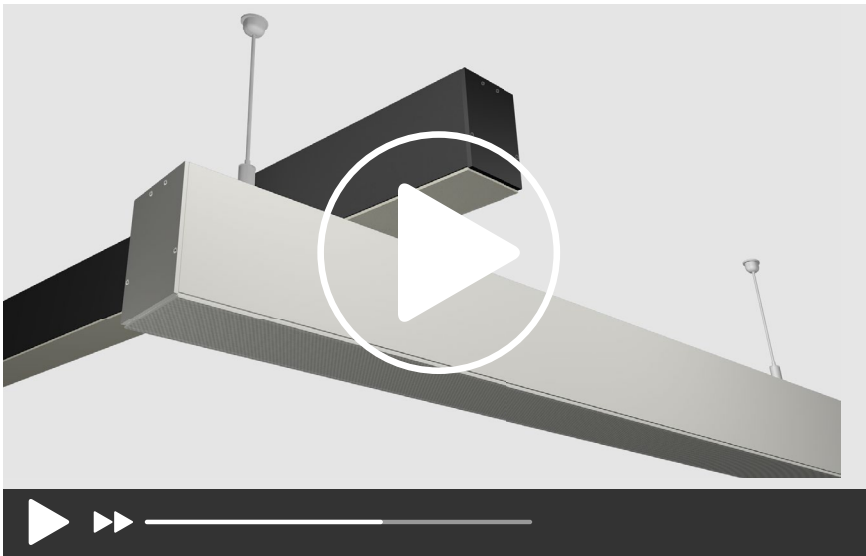

SISTEMI DI FILE CONTINUE LED MODULARI E CONFIGURABILI

I versatili sistemi di file continue di ISOLED® sottolineano perfettamente il vostro concetto architettonico grazie agli elementi configurabili individualmente, offrendo così una completa libertà di progettazione.

Le file continue modulari a LED offrono i seguenti vantaggi:

- » Opzioni di montaggio e sospensione individuali
- » progettazione flessibile dell'illuminazione + modifiche personalizzate
- » un'ampia scelta di varianti di dimmerazione, di colori di luci e profili e di coperture

UFFICIO

MUSEI

INDUSTRIA
ALBERGHIERA

SCUOLE E
UNIVERSITÀ

AREE DI
SOGGIORNO

SALE PER SEMINARI
ED EVENTI

SAPERNE DI PIÙ SULL'ARGOMENTO?

PROLAMP - Sistema modulare di file continue: illuminazione personalizzata con ISOLED®.

SISTEMA MODULARE PER UNA CONFIGURAZIONE PERSONALIZZATA

Potete scegliere tra la nostra gamma di prodotti standard definiti o far personalizzare la vostra luce modulare.

Il vostro prodotto in sei passi:

- #1 Scegliete tra luci a plafone e a sospensione..
- #2 Decidere il colore del profilo.
- #3 Selezionare la copertura desiderata.
- #4 Selezionare il colore o i colori di luce appropriati.
- #5 Specificare la lunghezza della luce.
- #6 Volete che la vostra luce sia dimmerabile?
Decidete quale funzione di dimmerazione fa al caso vostro.