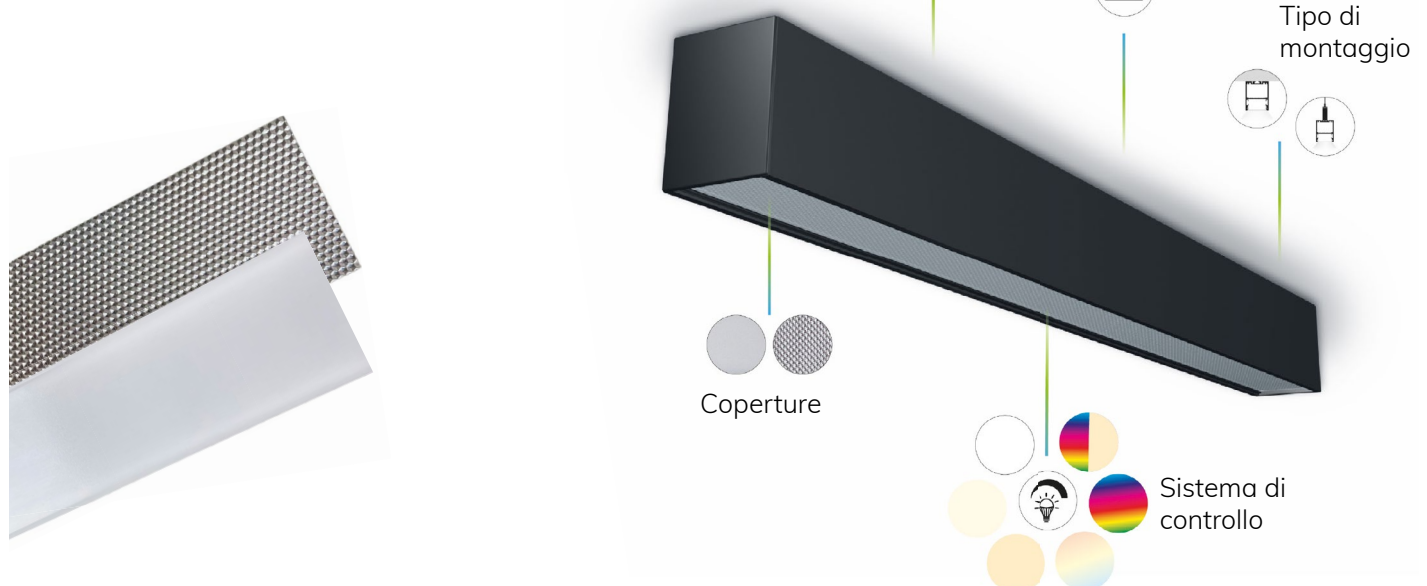

SISTEMI DI FILE CONTINUE LED MODULARI E CONFIGURABILI

I versatili sistemi di file continue di ISOLED® sottolineano perfettamente il vostro concetto architettonico grazie agli elementi configurabili individualmente, offrendo così una completa libertà di progettazione.

Le file continue modulari a LED offrono i seguenti vantaggi:

- » Opzioni di montaggio e sospensione individuali
- » progettazione flessibile dell'illuminazione + modifiche personalizzate
- » un'ampia scelta di varianti di dimmerazione, di colori di luci e profili e di coperture

SISTEMA MODULARE PER UNA CONFIGURAZIONE PERSONALIZZATA

Potete scegliere tra la nostra gamma di prodotti standard definiti o far personalizzare la vostra luce modulare.

Il vostro prodotto in sei passi:

- #1 Scegliete tra luci a plafone e a sospensione..
- #2 Decidere il colore del profilo.
- #3 Selezionare la copertura desiderata.
- #4 Selezionare il colore o i colori di luce appropriati.
- #5 Specificare la lunghezza della luce.
- #6 Volete che la vostra luce sia dimmerabile?
Decidete quale funzione di dimmerazione fa al caso vostro.