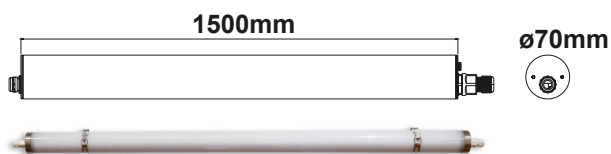

SCOPRITE I NOSTRI NUOVI PRODOTTI NEL CAMPO DELLE BARRE LED, DEI DIFFUSORI E DELL'ILLUMINAZIONE LINEARE.

Lampade ammissibili >140lm/W

Apparecchi di illuminazione resistenti

5 anni di garanzia

LUCE LINEARE A LED HIGH PROTECTION

Lunghezza: 150 cm | 48 Watt | 155lm/W

116125 4000K | 7500 Lumen

116126 6000K | 8500 Lumen

- » Resistente all'ammoniaca
- » Antiurto IK10
- » 3 poli con cavo passante
- » Adatta alla pulizia ad alta pressione/vapore
- » Antipolvere IP69K

BARRA LUMINOSA A LED

Color Switch 3000|4000|6000K | 150lm/W

Powerswitch 22-37W | 5550 Lumen | IP42

116007 Lunghezza: 120cm

116019 Lunghezza: 120cm | Sensore PIR

116039 Lunghezza: 150cm

116020 Lunghezza: 150cm | Sensore PIR

- » Eccellente rapporto prezzo/prestazioni
- » 2 terminali a 5 poli, cablati a sinistra e a destra dietro il pressacavo PG